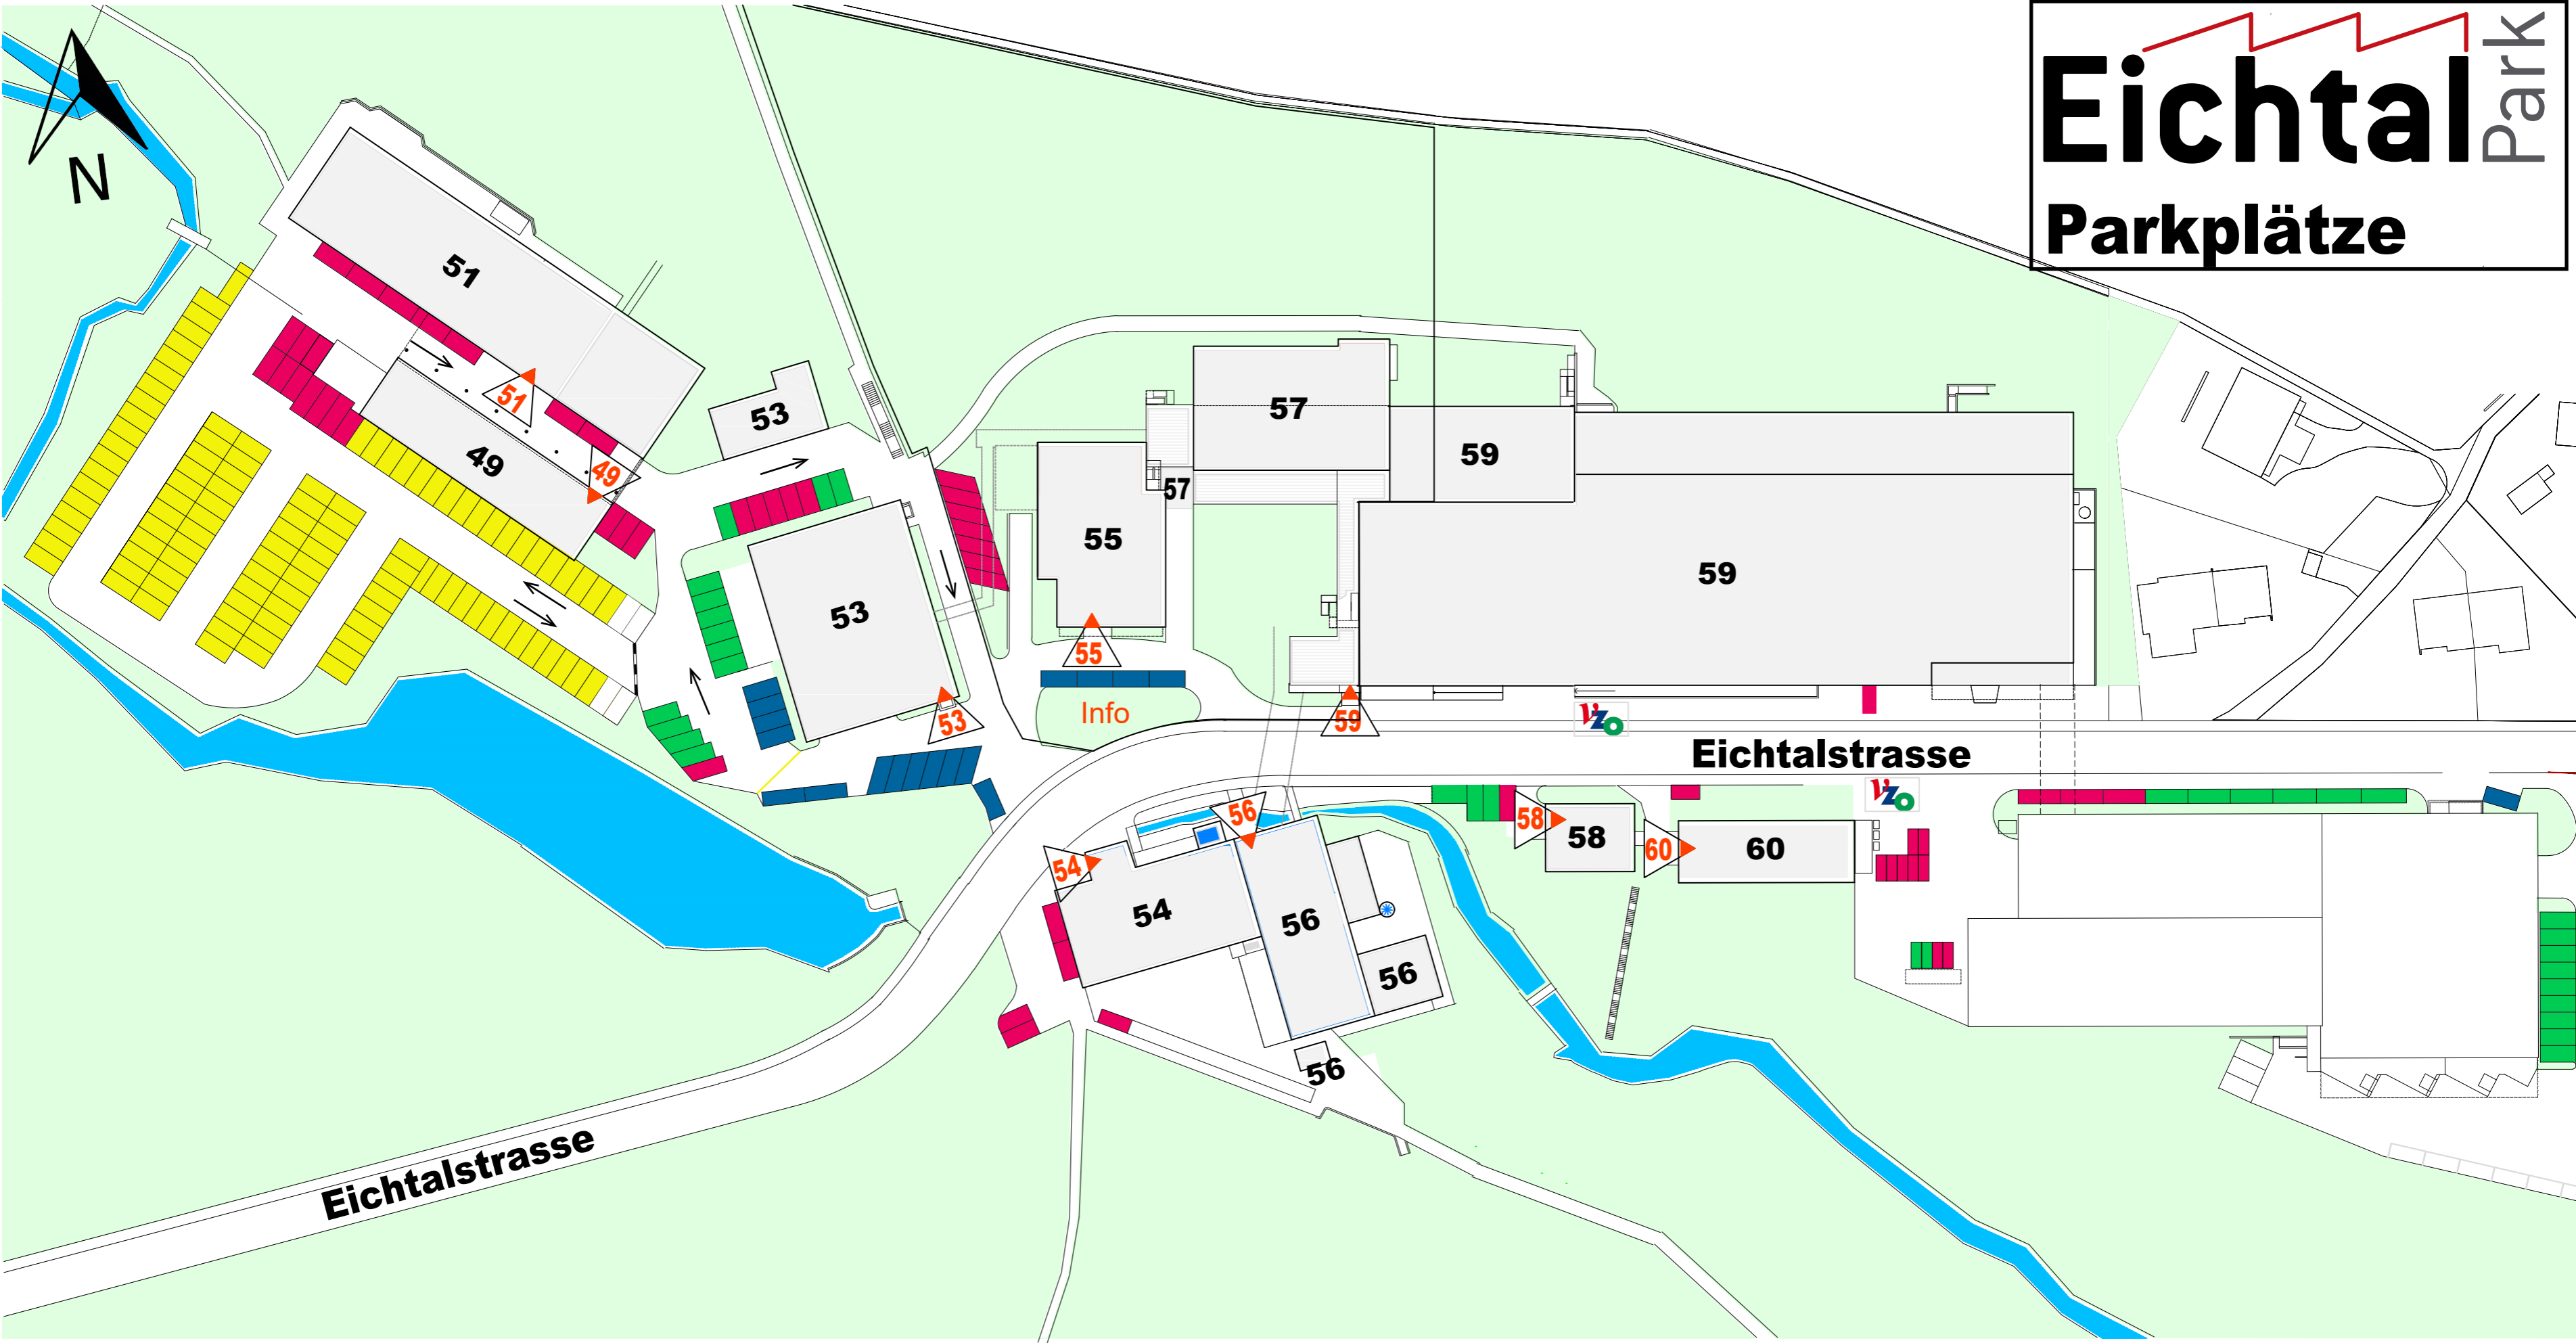

Eichtal Park

Parkplätze

-  **fest vermietet**
-  **Besucher**
-  **zur Mitbenutzung | CHF 50.-/ Monat**
-  **verfügbar zum fest mieten | CHF 100.-/ Monat**

 mieten@eichtalpark.ch